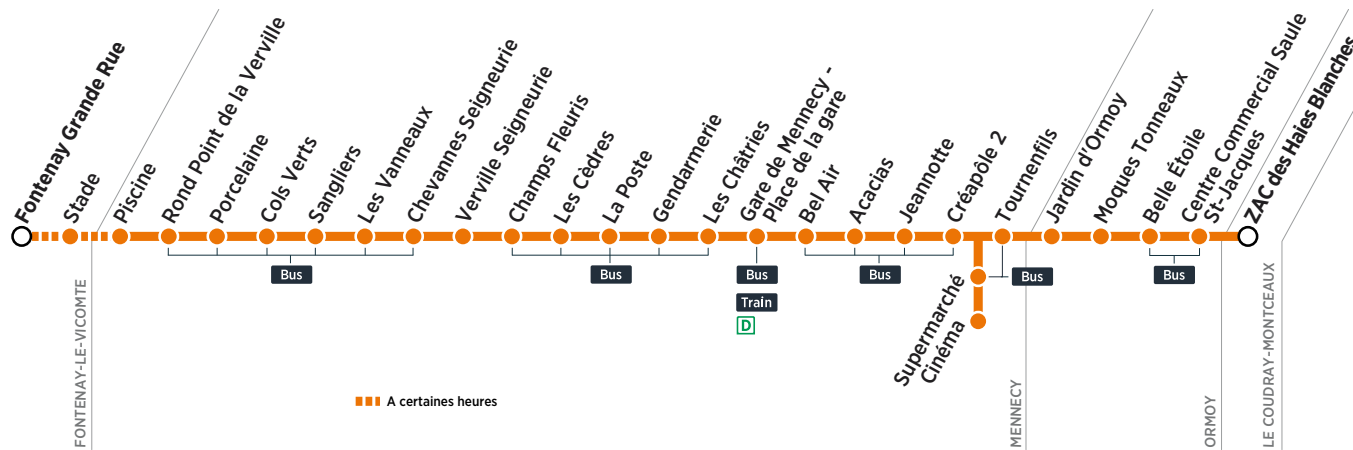

Horaires valables du 6 novembre 2017 au 7 juillet 2018

ZONE 5

Du lundi au vendredi

LE COUDRAY-MONTCEAUX	ZAC des Haies Blanches	8:57	9:28	10:28	11:28	12:28	13:28	14:28	15:28	16:28	16:57	17:27
ORMOY	Centre Commercial Saule St-jacques	8:58	9:29	10:29	11:29	12:29	13:29	14:29	15:29	16:29	16:58	17:28
	Belle Étoile	9:00	9:31	10:31	11:31	12:31	13:31	14:31	15:31	16:31	17:00	17:30
	Moques Tonneaux	9:00	9:31	10:31	11:31	12:31	13:31	14:31	15:31	16:31	17:00	17:30
	Jardin d'Ormo	9:01	9:32	10:32	11:32	12:32	13:32	14:32	15:32	16:32	17:01	17:31
	Tournenfilis	9:02	9:33	10:33	11:33	12:33	13:33	14:33	15:33	16:33	17:02	17:32
MENNECEY	Supermarché	9:06	9:37	10:37	11:37	12:37	13:37	14:37	15:37	16:37	17:06	17:36
	Cinéma	9:07	9:38	10:38	11:38	12:38	13:38	14:38	15:38	16:38	17:07	17:37
	Créapôle 2	9:08	9:39	10:39	11:39	12:39	13:39	14:39	15:39	16:39	17:08	17:38
	Jeannotte	9:08	9:39	10:39	11:39	12:39	13:39	14:39	15:39	16:39	17:08	17:38
	Acacias	9:09	9:40	10:40	11:40	12:40	13:40	14:40	15:40	16:40	17:09	17:39
	Bel Air	9:10	9:41	10:41	11:41	12:41	13:41	14:41	15:41	16:41	17:10	17:40
	Gare de Mennecey - Place de la Gare	9:13	9:43	10:43	11:43	12:43	13:43	14:43	15:43	16:43	17:13	17:43
	Les Châtrees	9:16	9:45	10:45	11:45	12:45	13:45	14:45	15:45	16:45	17:16	17:46
	Gendarmerie	9:17	9:46	10:46	11:46	12:46	13:46	14:46	15:46	16:46	17:17	17:47
	La Poste	9:19	9:47	10:47	11:47	12:47	13:47	14:47	15:47	16:47	17:19	17:49
	Les Cèdres	9:20	9:48	10:48	11:48	12:48	13:48	14:48	15:48	16:48	17:20	17:50
	Champs Fleuris	9:23	9:50	10:50	11:50	12:50	13:50	14:50	15:50	16:50	17:23	17:53
	Verville Seigneurie	9:25	9:52	10:52	11:52	12:52	13:52	14:52	15:52	16:52	17:25	17:55
	Chevannes Seigneurie	9:27	9:54	10:54	11:54	12:54	13:54	14:54	15:54	16:54	17:27	17:57
	Les Vanneaux	9:28	9:55	10:55	11:55	12:55	13:55	14:55	15:55	16:55	17:28	17:58
Sangliers	9:29	9:56	10:56	11:56	12:56	13:56	14:56	15:56	16:56	17:29	17:59	
Cols Verts	9:30	9:57	10:57	11:57	12:57	13:57	14:57	15:57	16:57	17:30	18:00	
Porcelaine	9:31	9:58	10:58	11:58	12:58	13:58	14:58	15:58	16:58	17:31	18:01	
Rond Point de la Verville	9:33	9:59	10:59	11:59	12:59	13:59	14:59	15:59	16:59	17:33	18:03	
Piscine												
FONTENAY-LE-VICOMTE	Stade											
	Fontenay Grande Rue											