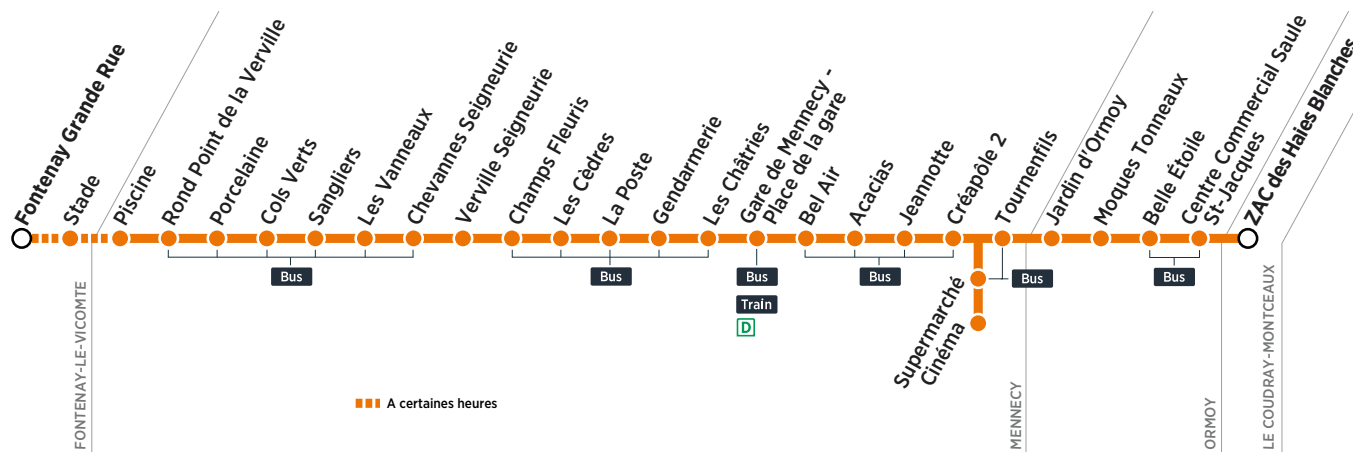

Horaires valables du 6 novembre 2017 au 7 juillet 2018

ZONE 5

Samedi

LE COUDRAY-MONTCEAUX	ZAC des Haies Blanches	15:32	16:32	17:32	18:32	19:30	20:10
ORMOY	Centre Commercial Saule St-jacques	15:33	16:33	17:33	18:33	19:31	20:11
	Belle Etoile	15:35	16:35	17:35	18:35	19:33	20:13
	Moques Tonneaux	15:35	16:35	17:35	18:35	19:33	20:13
	Jardins d'Ormo	15:36	16:36	17:36	18:36	19:34	20:14
	Tournenfil	15:37	16:37	17:37	18:37	19:35	20:15
MENNECEY	Supermarché	15:41	16:41	17:41	18:41	19:39	20:19
	Cinéma	15:42	16:42	17:42	18:42	19:40	20:20
	Créapôle 2	15:43	16:43	17:43	18:43	19:41	20:21
	Jeannotte	15:43	16:43	17:43	18:43	19:41	20:21
	Acacias	15:44	16:44	17:44	18:44	19:42	20:22
	Bel Air	15:45	16:45	17:45	18:45	19:43	20:23
	Gare de Mennecey - Place de la Gare	15:47	16:47	17:47	18:47	19:45	20:25
	Les Châtrees	15:49	16:49	17:49	18:49	19:47	20:27
	Gendarmerie	15:50	16:50	17:50	18:50	19:48	20:28
	La Poste	15:51	16:51	17:51	18:51	19:49	20:29
	Les Cèdres	15:52	16:52	17:52	18:52	19:50	20:30
	Champs Fleuris	15:54	16:54	17:54	18:54	19:52	20:32
	Verville Seigneurie	15:56	16:56	17:56	18:56	19:54	20:34
	Chevannes Seigneurie	15:58	16:58	17:58	18:58	19:56	20:36
	Les Vanneaux	15:59	16:59	17:59	18:59	19:57	20:37
FONTENAY-LE-VICOMTE	Sangliers	16:00	17:00	18:00	19:00	19:58	20:38
	Cols Verts	16:01	17:01	18:01	19:01	19:59	20:39
	Porcelaine	16:02	17:02	18:02	19:02	20:00	20:40
	Rond Point de la Verville	16:03	17:03	18:03	19:03	20:01	20:41
	Piscine						
	Stade						
	Fontenay Grande Rue						