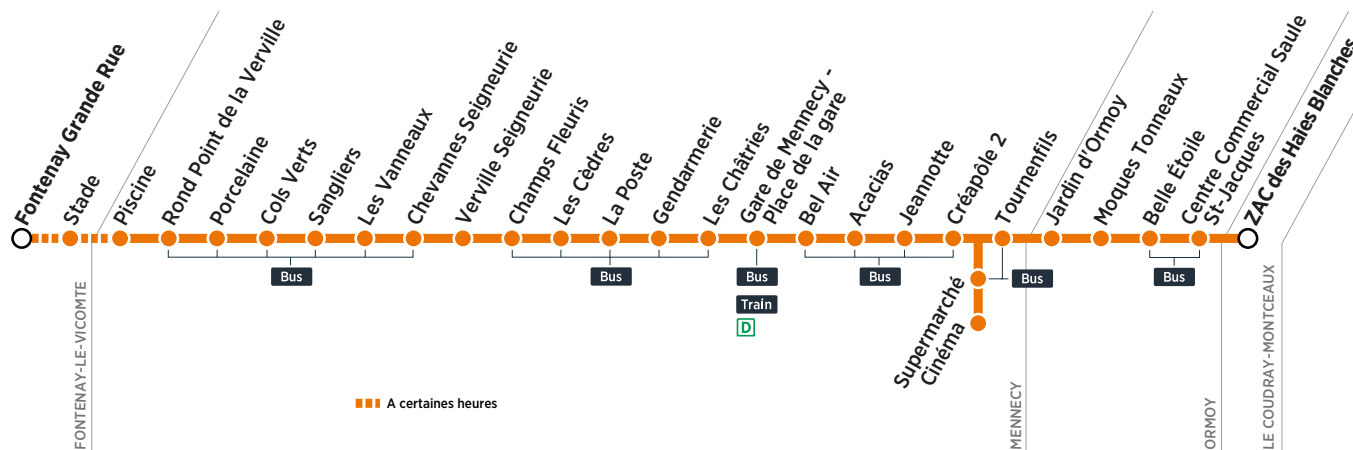

Horaires valables du 6 novembre 2017 au 7 juillet 2018

ZONE 5

Samedi

LE COUDRAY-MONTCEAUX	ZAC des Haies Blanches	6:30	7:30	8:30	9:30	10:30	11:30	12:30	13:30	14:32
ORMOY	Centre Commercial Saule St-jacques	6:31	7:31	8:31	9:31	10:31	11:31	12:31	13:31	14:33
	Belle Etoile	6:33	7:33	8:33	9:33	10:33	11:33	12:33	13:33	14:35
	Moques Tonneaux	6:33	7:33	8:33	9:33	10:33	11:33	12:33	13:33	14:35
	Jardins d'Ormo	6:34	7:34	8:34	9:34	10:34	11:34	12:34	13:34	14:36
MENNECEY	Tournenfil	6:35	7:35	8:35	9:35	10:35	11:35	12:35	13:35	14:37
	Supermarché	6:39	7:39	8:39	9:39	10:39	11:39	12:39	13:39	14:41
	Cinéma	6:40	7:40	8:40	9:40	10:40	11:40	12:40	13:40	14:42
	Créapôle 2	6:41	7:41	8:41	9:41	10:41	11:41	12:41	13:41	14:43
	Jeannotte	6:41	7:41	8:41	9:41	10:41	11:41	12:41	13:41	14:43
	Acacias	6:42	7:42	8:42	9:42	10:42	11:42	12:42	13:42	14:44
	Bel Air	6:43	7:43	8:43	9:43	10:43	11:43	12:43	13:43	14:45
	Gare de Mennecey - Place de la Gare	6:45	7:45	8:45	9:45	10:45	11:45	12:45	13:45	14:47
	Les Châtrees	6:47	7:47	8:47	9:47	10:47	11:47	12:47	13:47	14:49
	Gendarmerie	6:48	7:48	8:48	9:48	10:48	11:48	12:48	13:48	14:50
	La Poste	6:49	7:49	8:49	9:49	10:49	11:49	12:49	13:49	14:51
	Les Cèdres	6:50	7:50	8:50	9:50	10:50	11:50	12:50	13:50	14:52
	Champs Fleuris	6:52	7:52	8:52	9:52	10:52	11:52	12:52	13:52	14:54
	Verville Seigneurie	6:54	7:54	8:54	9:54	10:54	11:54	12:54	13:54	14:56
	Chevannes Seigneurie	6:56	7:56	8:56	9:56	10:56	11:56	12:56	13:56	14:58
	Les Vanneaux	6:57	7:57	8:57	9:57	10:57	11:57	12:57	13:57	14:59
Sangliers	6:58	7:58	8:58	9:58	10:58	11:58	12:58	13:58	15:00	
Cols Verts	6:59	7:59	8:59	9:59	10:59	11:59	12:59	13:59	15:01	
Porcelaine	7:00	8:00	9:00	10:00	11:00	12:00	13:00	14:00	15:02	
Rond Point de la Verville	7:01	8:01	9:01	10:01	11:01	12:01	13:01	14:01	15:03	
Piscine										
STADE										
Fontenay Grande Rue										